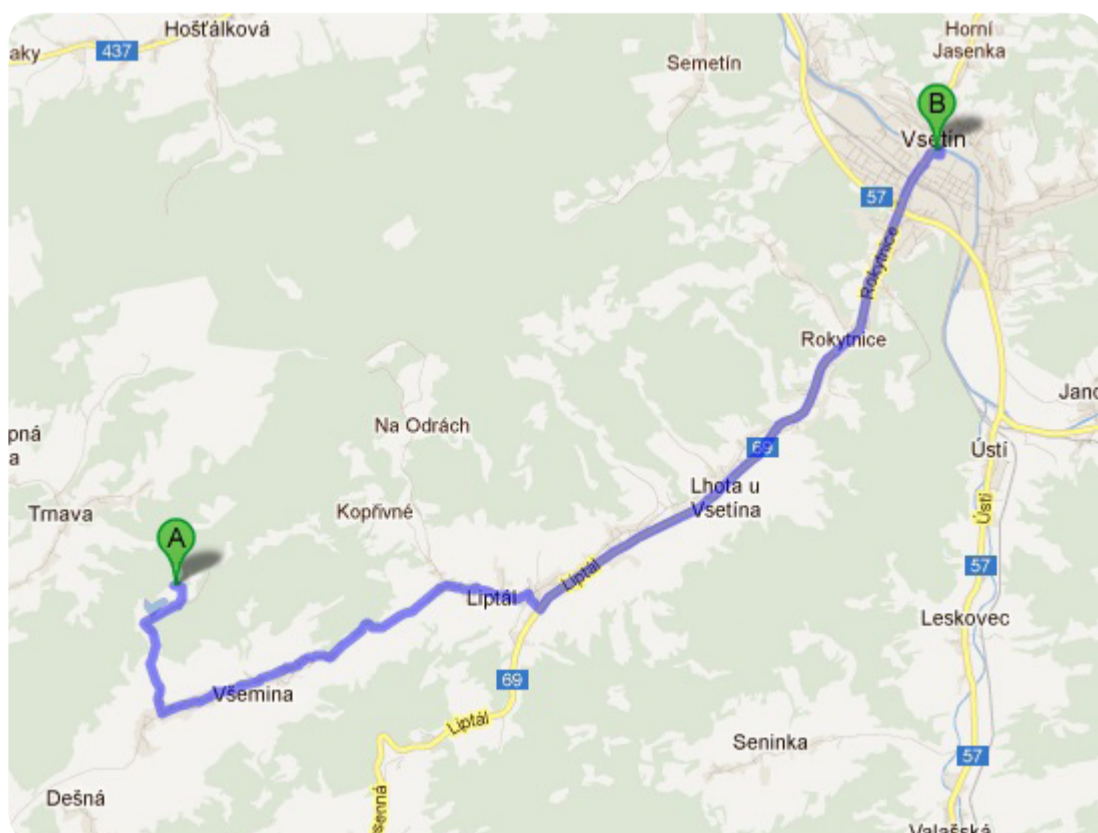

# LYŽAŘSKÝ AREÁL JASENKA

**Poloha:** Lyžařský areál Jasenka se nachází v pohoří Vsetínské vrchy, od Vsetína po silnici směr Dušná (cca 2,5 km). Vzdálenost od hotelu 16 km.

**Vybavení:** Snowboardový park. Dětský vlek. Občerstvení, parkoviště. Umělé zasněžování, večerní lyžování. Z horní stanice vleků možnost nástupu na okružní i hřebenovou běžeckou trasu (Vsetínské vrchy). Okruh - Jasenka - Dušná - Vsacký Cáb a zpět (celkem 20 km). Ze Vsackého Cábu lze pokračovat hřebenovou trasou směrem Ptáčnice - Vsacká Tanečnice - sedlo Čarták (Jasenka - Čarták celkem 25 km).

## Sjezdové tratě:

Sjezdovka	Obtížnost	Délka	Převýšení
Velká I	červená	365 m	101 m
Velká II	červená	385 m	100 m
Dětská	modrá	160 m	35 m
Spojka	červená	240 m	160 m
Severní	červená	520 m	101 m
Snowboardová	červená	390 m	101 m
Lano	modrá	60 m	12 m
Snowpark	červená	385 m	101 m