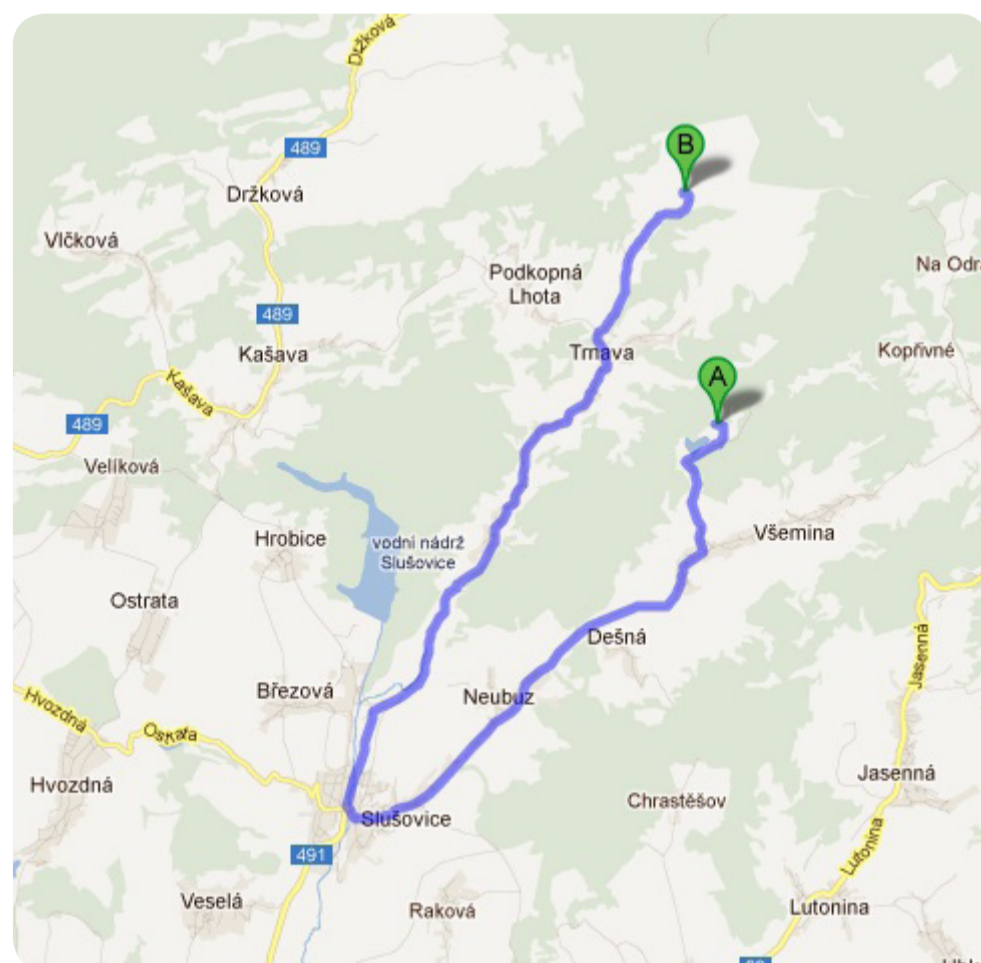

Občerstvení: SKI bufet s novým Apres-Ski stanem s výhledem na svah, a dětský koutek s odpočívárnou. Přilehlé Rekreační středisko navíc nabízí v době oběda teplá hotová jídla.

Otevřeno:

Sjezdové tratě:

Obtížnost	Sjezdovka	Převýšení	Délka	Večerní lyžování
červená	Luhy 1	75 m	400 m	Ano
červená	Luhy 2	75 m	400 m	Ne
modrá	Mini 1	10 m	100 m	Ano
modrá	mini 2	7 m	50 m	Ano

Vleký:

Typ	Vlek	Délka	Kapacita
1.	Velký vlek	380 m	680 os./hod.
2.	Dětský vlek – lano s unašeči	130 m	590 os./hod.
3.	Dětský vlek – lano	50 m	600 os./hod.

ceník lyžování pro sezónu 2011-2012:

DOSPĚLÍ							
5 jízd	10 jízd	20 jízd	40 jízd	2 hod.	3 hod.	4 hod.	celodenní
65 Kč	120 Kč	230 Kč	440 Kč	170 Kč	200 Kč	230 Kč	300 Kč
DĚTI							
5 jízd	10 jízd	20 jízd	40 jízd	2 hod.	3 hod.	4 hod.	celodenní
50 Kč	90 Kč	170 Kč	320 Kč	130 Kč	150 Kč	170 Kč	220 Kč

Vratná záloha na čipovou kartu činí 50 Kč. Dítě do 5-let nebo max. 110 cm výšky v doprovodu platící dospělé osoby lyžuje zdarma. Dětská jízdenka je do 12 let včetně nebo výšky 140 cm. Důchodci (62 let) a ZTP za cenu dětské jízdenky po předložení dokladu. S předložením studentské karty ISIC sleva 10%. Časový lístek se aktivuje s první jízdou. Malé vleký jsou k dispozici za jednorázový poplatek 50 Kč / den. Pro hosty Activitypark Hotel Všemina sleva 10% na jakýkoliv skipas. Slevy se nesčítají.

Tip pro Vás: Mimo výše uvedenou provozní dobu Vám nabízíme možnost VIP rezervace sjezdovky (hodina lyžování 2000 Kč, resp. 2500 Kč s umělým osvětlením, iibovolný počet osob).

Rekreační středisko Trnava, Trnava-Luhy, CZ 763 18 Trnava u Zlína
Mobil: +420 731 511 747, 602 747 827, Tel. / Fax: +420 577 988 212,
Email: info@rstrnava.cz, Web: http://rstrnava.cz
GPS: s.š. 49°19'2.943"N, v.d. 17°51'27.854"E