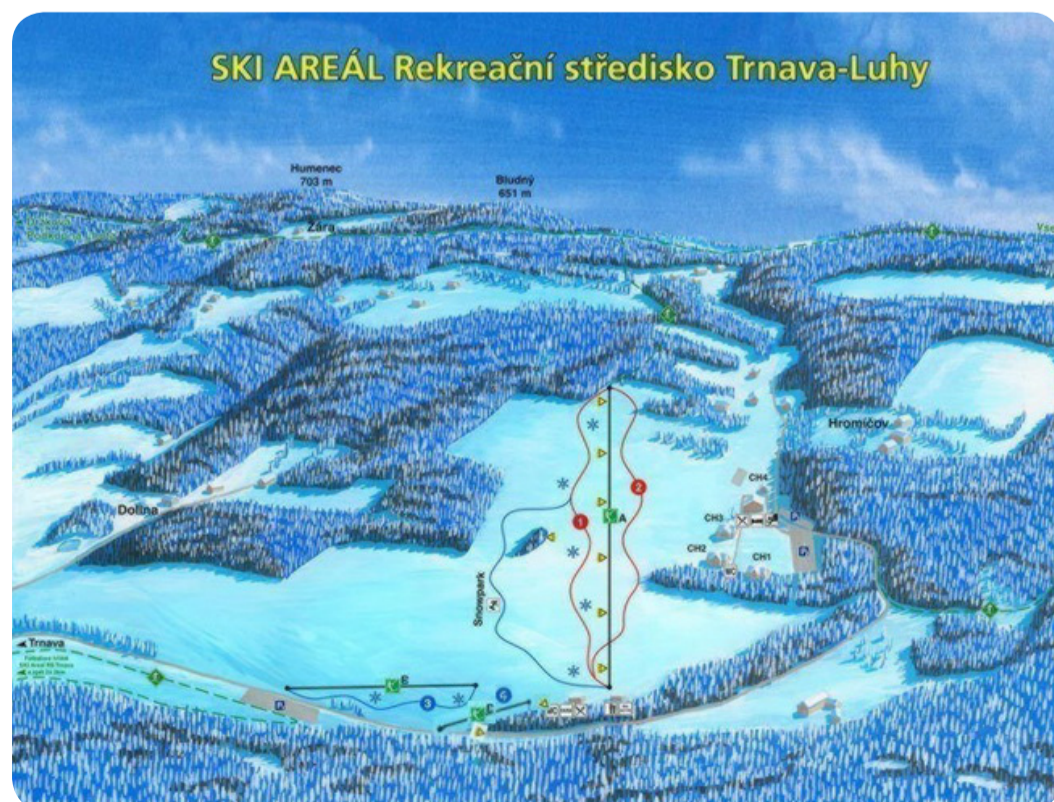

Občerstvení: SKI bufet s novým Apres-Ski stanem s výhledem na svah, a dětský koutek s odpočívárnou. Přilehlé Rekreační středisko navíc nabízí v době oběda teplá hotová jídla.

Otevřeno:

Sjezdové tratě:

Obtížnost	Sjezdovka	Převýšení	Délka	Večerní lyžování
červená	Luhy 1	75 m	400 m	Ano
červená	Luhy 2	75 m	400 m	Ne
modrá	Mini 1	10 m	100 m	Ano
modrá	mini 2	7 m	50 m	Ano

Vleký:

Typ	Vlek	Délka	Kapacita
1.	Velký vlek	380 m	680 os./hod.
2.	Dětský vlek – lano s unašeči	130 m	590 os./hod.
3.	Dětský vlek – lano	50 m	600 os./hod.

ceník lyžování pro sezónu 2011-2012:

DOSPĚLÍ							
5 jízd	10 jízd	20 jízd	40 jízd	2 hod.	3 hod.	4 hod.	celodenní
65 Kč	120 Kč	230 Kč	440 Kč	170 Kč	200 Kč	230 Kč	300 Kč
DĚTI							
5 jízd	10 jízd	20 jízd	40 jízd	2 hod.	3 hod.	4 hod.	celodenní
50 Kč	90 Kč	170 Kč	320 Kč	130 Kč	150 Kč	170 Kč	220 Kč

Vratná záloha na čipovou kartu činí 50 Kč. Dítě do 5-let nebo max. 110 cm výšky v doprovodu platící dospělé osoby lyžuje zdarma. Dětská jízdenka je do 12 let včetně nebo výšky 140 cm. Důchodci (62 let) a ZTP za cenu dětské jízdenky po předložení dokladu. S předložením studentské karty ISIC sleva 10%. Časový lístek se aktivuje s první jízdou. Malé vleký jsou k dispozici za jednorázový poplatek 50 Kč / den. Pro hosty Activitypark Hotel Všemina sleva 10% na jakýkoliv skipas. Slevy se nesčítají.

Tip pro Vás: Mimo výše uvedenou provozní dobu Vám nabízíme možnost VIP rezervace sjezdovky (hodina lyžování 2000 Kč, resp. 2500 Kč s umělým osvětlením, iibovolný počet osob).

Rekreační středisko Trnava, Trnava-Luhy, CZ 763 18 Trnava u Zlína
Mobil: +420 731 511 747, 602 747 827, Tel. / Fax: +420 577 988 212,
Email: info@rstrnava.cz, Web: http://rstrnava.cz
GPS: s.š. 49°19'2.943"N, v.d. 17°51'27.854"E