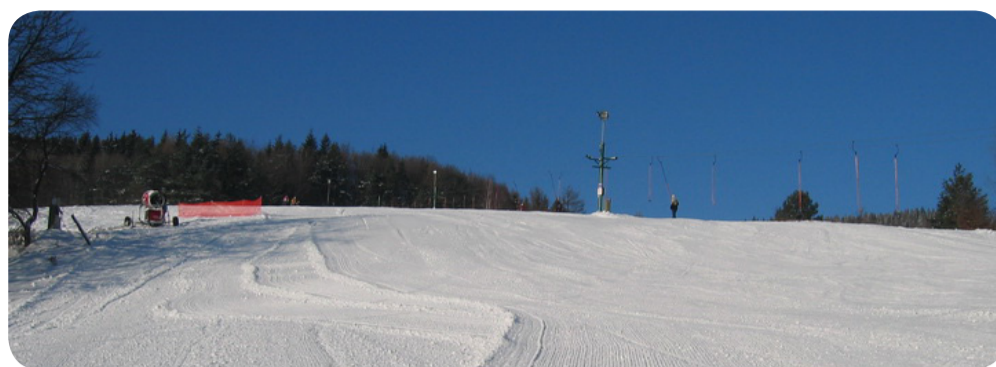

Občerstvení: SKI bufet s novým Apres-Ski stanem s výhledem na svah, a dětský koutek s odpočívárnou. Přilehlé Rekreační středisko navíc nabízí v době oběda teplá hotová jídla.

Otevřeno:

Sjezdové tratě:

Obtížnost	Sjezdovka	Převýšení	Délka	Večerní lyžování
červená	Luhy 1	75 m	400 m	Ano
červená	Luhy 2	75 m	400 m	Ne
modrá	Mini 1	10 m	100 m	Ano
modrá	mini 2	7 m	50 m	Ano

Vleký:

Typ	Vlek	Délka	Kapacita
1.	Velký vlek	380 m	680 os./hod.
2.	Dětský vlek – lano s unašeči	130 m	590 os./hod.
3.	Dětský vlek – lano	50 m	600 os./hod.

ceník lyžování pro sezónu 2011-2012:

DOSPĚLÍ							
5 jízd	10 jízd	20 jízd	40 jízd	2 hod.	3 hod.	4 hod.	celodenní
65 Kč	120 Kč	230 Kč	440 Kč	170 Kč	200 Kč	230 Kč	300 Kč
DĚTI							
5 jízd	10 jízd	20 jízd	40 jízd	2 hod.	3 hod.	4 hod.	celodenní
50 Kč	90 Kč	170 Kč	320 Kč	130 Kč	150 Kč	170 Kč	220 Kč

Vratná záloha na čipovou kartu činí 50 Kč. Dítě do 5-let nebo max. 110 cm výšky v doprovodu platící dospělé osoby lyžuje zdarma. Dětská jízdenka je do 12 let včetně nebo výšky 140 cm. Důchodci (62 let) a ZTP za cenu dětské jízdenky po předložení dokladu. S předložením studentské karty ISIC sleva 10%. Časový lístek se aktivuje s první jízdou. Malé vleký jsou k dispozici za jednorázový poplatek 50 Kč / den. Pro hosty Activitypark Hotel Všemina sleva 10% na jakýkoliv skipas. Slevy se nesčítají.

Tip pro Vás: Mimo výše uvedenou provozní dobu Vám nabízíme možnost VIP rezervace sjezdovky (hodina lyžování 2000 Kč, resp. 2500 Kč s umělým osvětlením, iibovolný počet osob).

Rekreační středisko Trnava, Trnava-Luhy, CZ 763 18 Trnava u Zlína
Mobil: +420 731 511 747, 602 747 827, Tel. / Fax: +420 577 988 212,
Email: info@rstrnava.cz, Web: http://rstrnava.cz
GPS: s.š. 49°19'2.943"N, v.d. 17°51'27.854"E